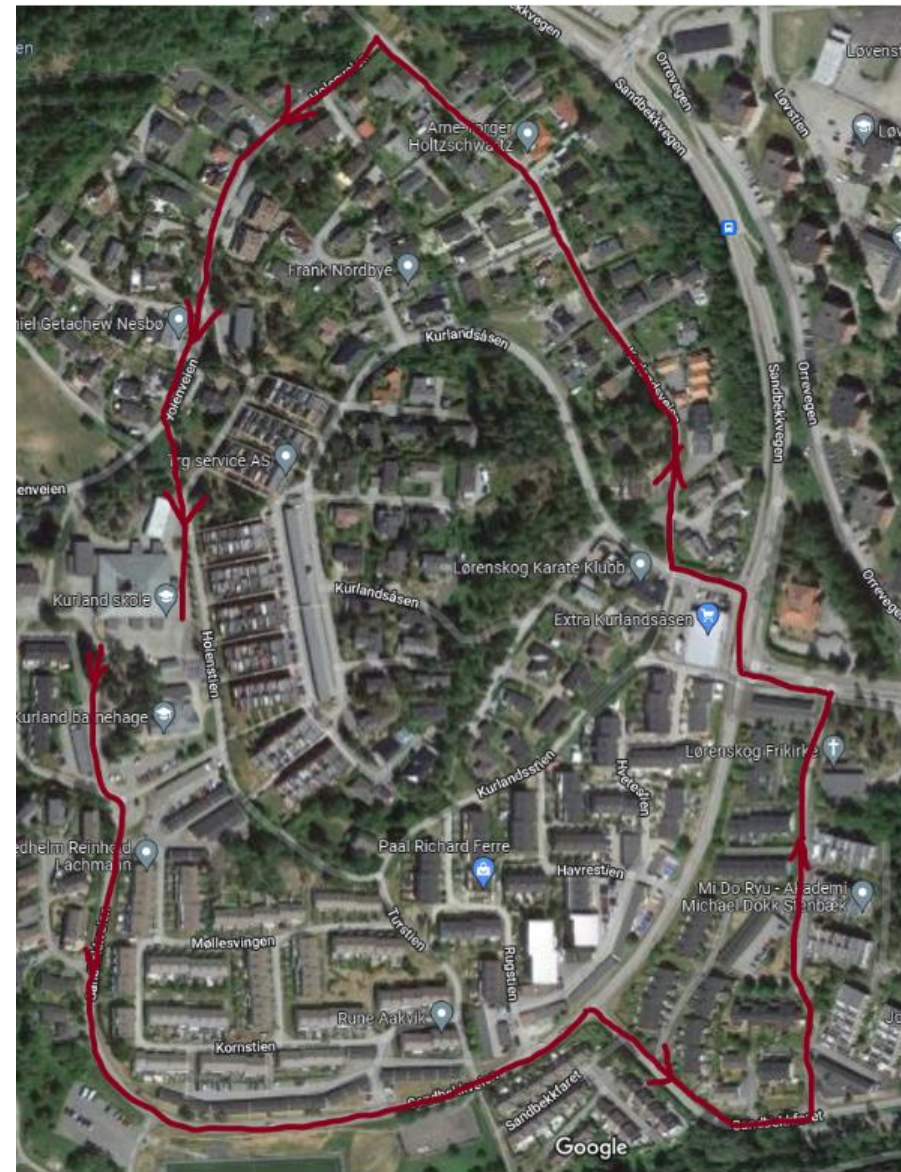

Kurland skole

eget arrangement i regi av skolen

10.00 Oppmøte hovedinngang Kurland skole

10:20 Velkomsttale

10.30 Avgang Kurland skole

11.30 Ankomst Kurland skole via Holenveien

12.00–14.00 Leker

14.00 Arrangementet avsluttes

13.10: Lørenskog skolekorps Hovedkorpset
kommer og spiller på skolen