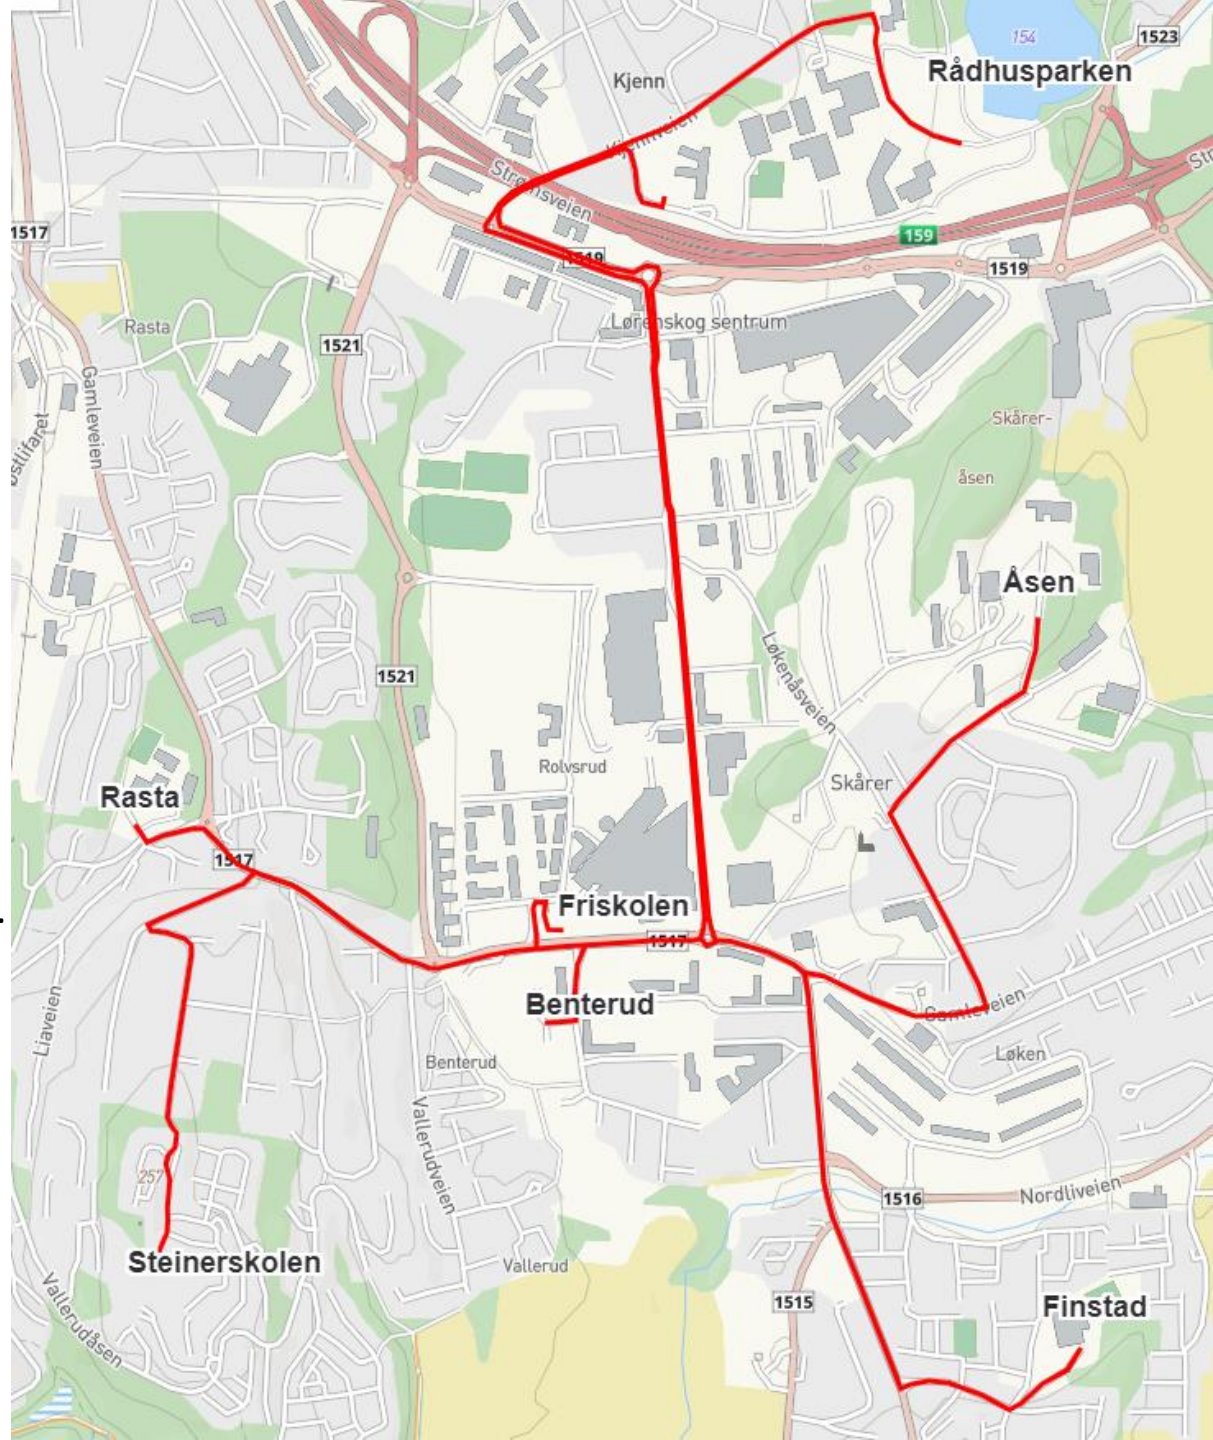

Oppstilling i Rådhusparken

Togrute 1

**Rasta, Åsen, Benterud, Finstad, Friskolen
Steiner og Solheim**

Toget marsjerer Hasselveien, Kjennveien,
Solheimsveien og Skårersletta til Gamleveien

Friskolen går Gamleveien og inn på øvre
parkering på Triaden.

Steinerskolen bryter av Falkeveien, Ørneveien og
Kantarellveien.

Rasta bryter av inn Bjørndalsveien.

Benterud, Finstad og Åsen fortsetter Gamleveien.

Benterud bryter av inn Tunveien

Åsen bryter av Løkenåsveien, Nordlifaret

Finstad bryter av Losbyveien, Finstadrabben

Solheim skole snur i rundkjøringen og går tilbake
samme vei til sin skole hvor de går inn i
skolegården fra Mailandveien.

Togrute 2

Luhr og Fjellhamar

Toget marsjerer Elveveien, Nordahl Griegsvei og Haneborgveien.