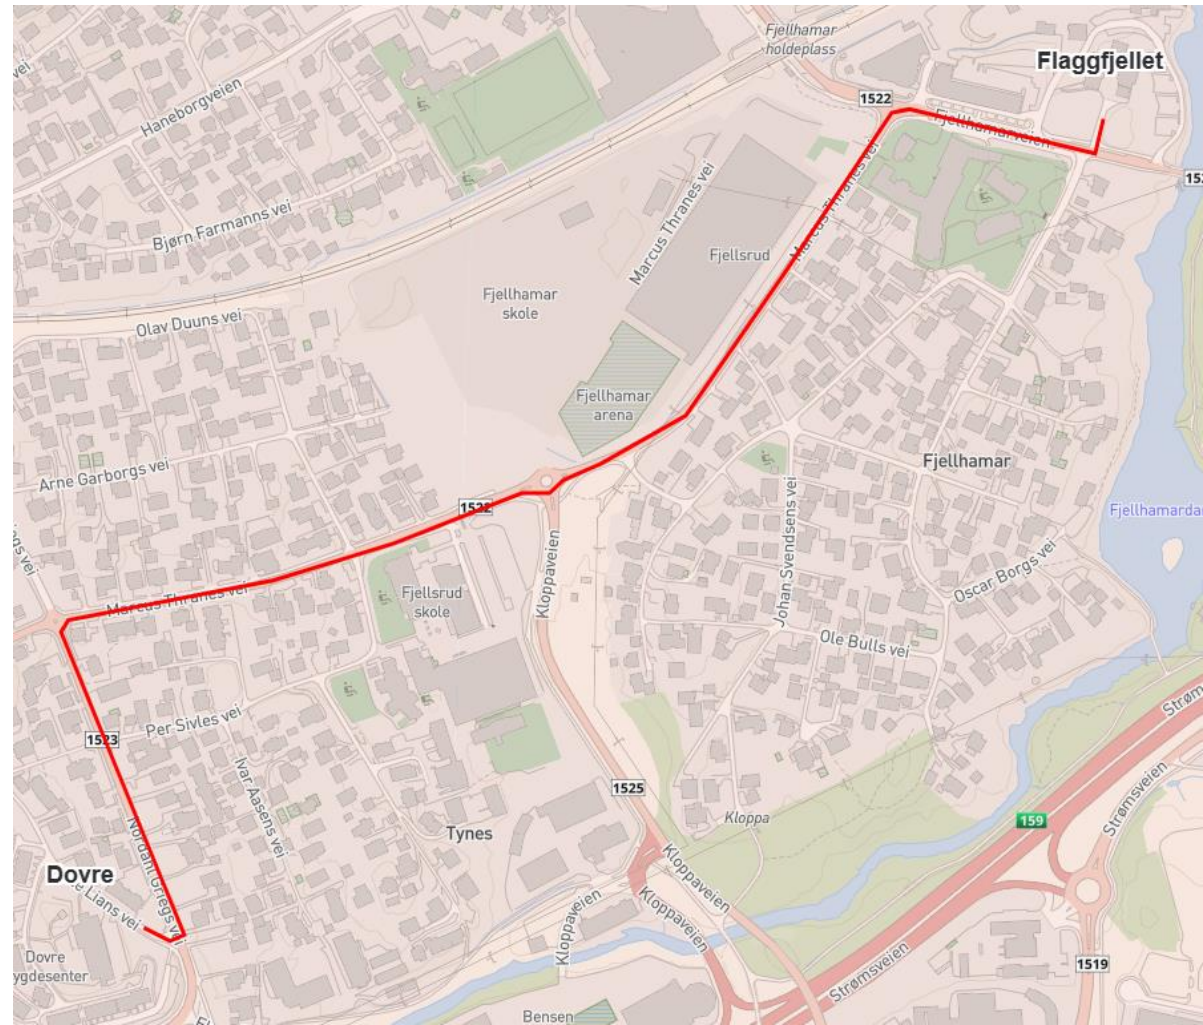

Oppstilling i Rådhusparken

Togrute 1

**Rasta, Åsen, Benterud, Finstad, Friskolen
Steiner og Solheim**

Toget marsjerer Hasselveien, Kjennveien,
Solheimsveien og Skårersletta til Gamleveien

Friskolen går Gamleveien og inn på øvre
parkering på Triaden.